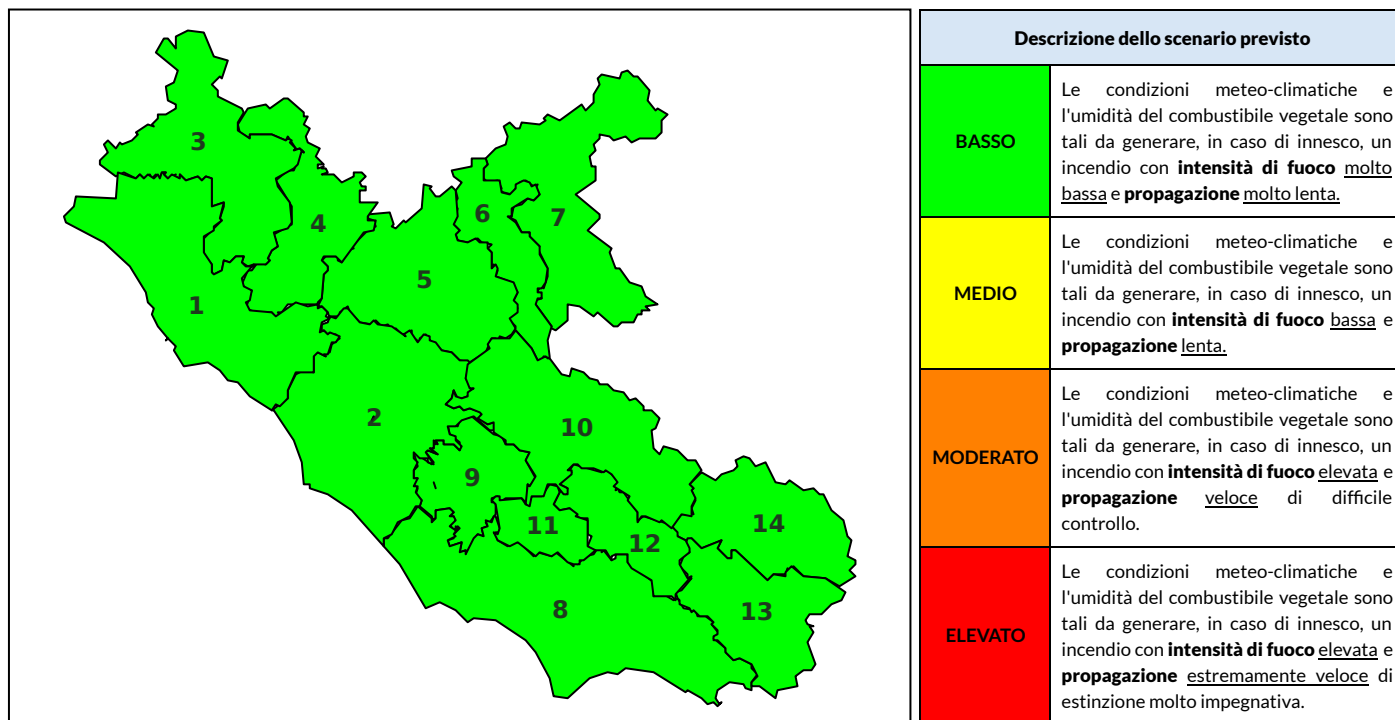

BOLLETTINO DI PERICOLOSITA' DA INCENDI BOSCHIVI

Previsioni per domani 11-10-2024

Livello di pericolosità da incendio boschivo per Zona di Allerta AIB

Bollettino emesso nel periodo della campagna AIB Lazio sulla base del modello previsionale RISICOLazio, sviluppato in collaborazione con Fondazione CIMA, che fornisce un supporto per la valutazione della Pericolosità da incendio boschivo aggregata sulle Zone di Allerta AIB, approvate come parte integrante del Piano AIB Lazio 2020-2022 con DGR n° 270 del 15/05/2020. Il dettaglio della distribuzione dei Comuni nelle Zone AIB è consultabile al link <https://protezionecivile.regione.lazio.it/zone_allerta_aib_comuni/>. Le Norme Comportamentali per la popolazione sono consultabili al link <https://protezionecivile.regione.lazio.it/norme_comportamentali_aib/>.

Zona AIB	1	2	3	4	5	6	7	8	9	10	11	12	13	14
Livello Pericolosità	BASSO	BASSO	BASSO	BASSO	BASSO	BASSO	BASSO	BASSO	BASSO	BASSO	BASSO	BASSO	BASSO	BASSO