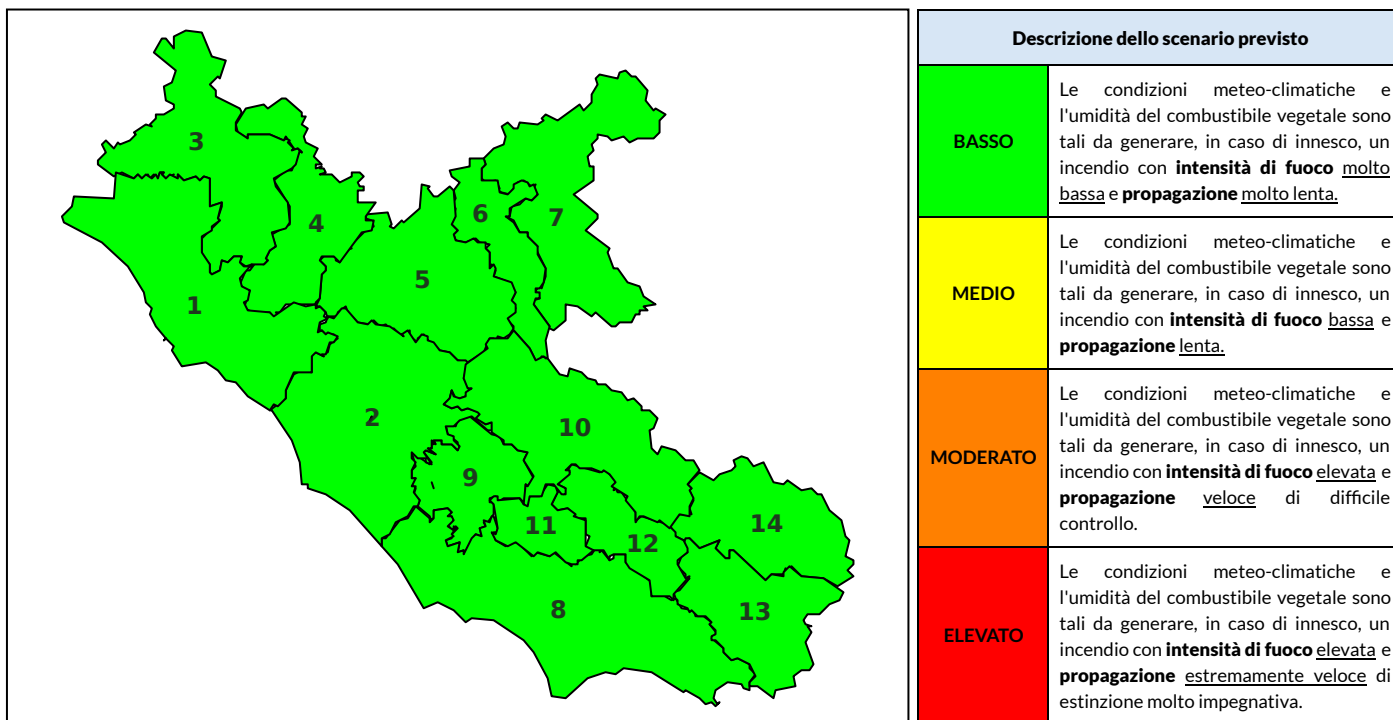

BOLLETTINO DI PERICOLOSITA' DA INCENDI BOSCHIVI

Previsioni per oggi 10-10-2024

Livello di pericolosità da incendio boschivo per Zona di Allerta AIB

Bollettino emesso nel periodo della campagna AIB Lazio sulla base del modello previsionale RISICOLazio, sviluppato in collaborazione con Fondazione CIMA, che fornisce un supporto per la valutazione della Pericolosità da incendio boschivo aggregata sulle Zone di Allerta AIB, approvate come parte integrante del Piano AIB Lazio 2020-2022 con DGR n° 270 del 15/05/2020. Il dettaglio della distribuzione dei Comuni nelle Zone AIB è consultabile al link https://protezionecivile.regione.lazio.it/zone_allerta_aib_comuni/. Le Norme Comportamentali per la popolazione sono consultabili al link https://protezionecivile.regione.lazio.it/norme_comportamentali_aib/.

Zona AIB	1	2	3	4	5	6	7	8	9	10	11	12	13	14
Livello Pericolosità	BASSO	BASSO	BASSO	BASSO	BASSO	BASSO	BASSO	BASSO	BASSO	BASSO	BASSO	BASSO	BASSO	BASSO

NOTE

BOLLETTINO DI PERICOLOSITA' DA INCENDI BOSCHIVI

Previsioni per domani 11-10-2024